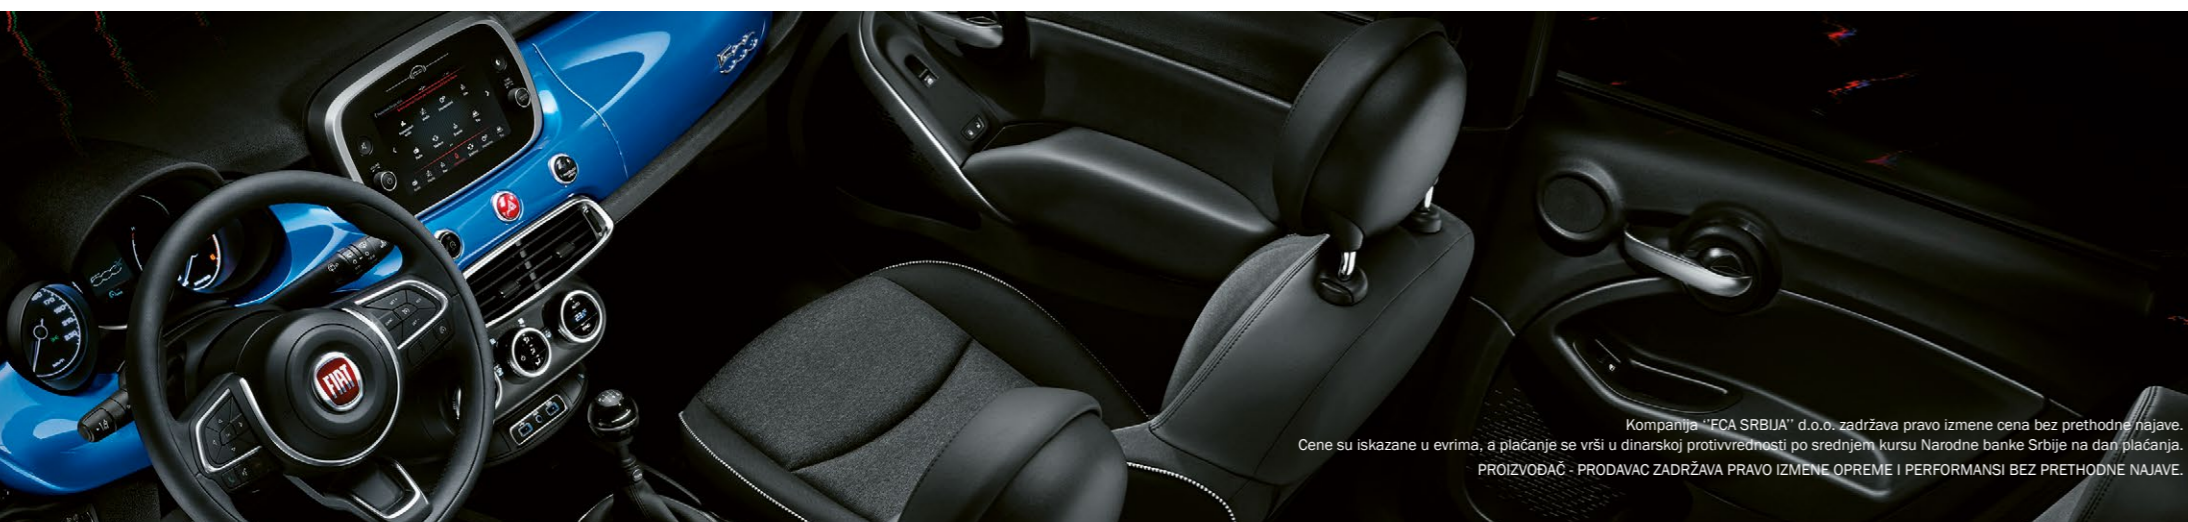

Kompanija "FCA SRBIJA" d.o.o. zadržava pravo izmene cena bez prethodne najave. Cene su iskazane u evrima, a plaćanje se vrši u dinarskoj protivrednosti po srednjem kursu Narodne banke Srbije na dan plaćanja. PROIZVOĐAČ - PRODAVAC ZADRŽAVA PRAVO IZMENE OPREME I PERFORMANSI BEZ PRETHODNE NAJAVE.