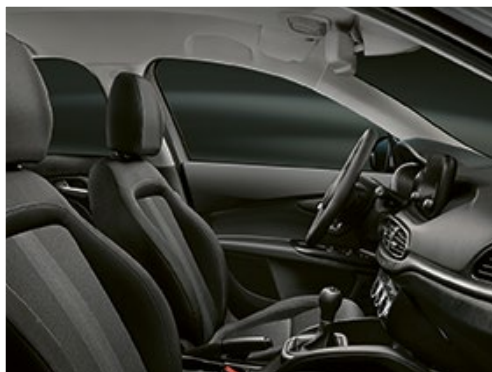

NIVO OPREME - CITY LIFE (dodatak na TIPO)	
LED dnevna svetla	Kožni volan i ručica menjača
Multimedijalni uređaj Uconnect™ 7" Touchscreen Radio, MP3, USB i Bluetooth	Elektropodesivi retrovizori
CARPLAY/ANDROID AUTO - SMARTPHONE MIRRORING	Treći naslon za glavu pozadi
Komande na volanu	Džepovi na poledini prednjih sedišta

NIVO OPREME - LIFE (dodatak na CITY LIFE)	
7" Full Color Displej - putni računar	Tempomat
Električni podizači zadnjih prozora	Stilizovane felne 16"
Elektropodesivi retrovizori sa odmrzavanjem	Automatski klima uređaj
Retrovizori u boji	Saten detalji na prednjem braniku
Svetla za maglu	Uzdužne krovne šine
Prednji naslon za ruku	Zadnji parking senzori

Kompanija "FCA SRBIJA" d.o.o. zadržava pravo izmene cena bez prethodne najave.

Cene su iskazane u evrima, a plaćanje se vrši u dinarskoj protivrednosti po srednjem kursu Narodne banke Srbije na dan plaćanja.

PROIZVOĐAČ - PRODAVAC ZADRŽAVA PRAVO IZMENE OPREME I PERFORMANSI BEZ PRETHODNE NAJAVE.